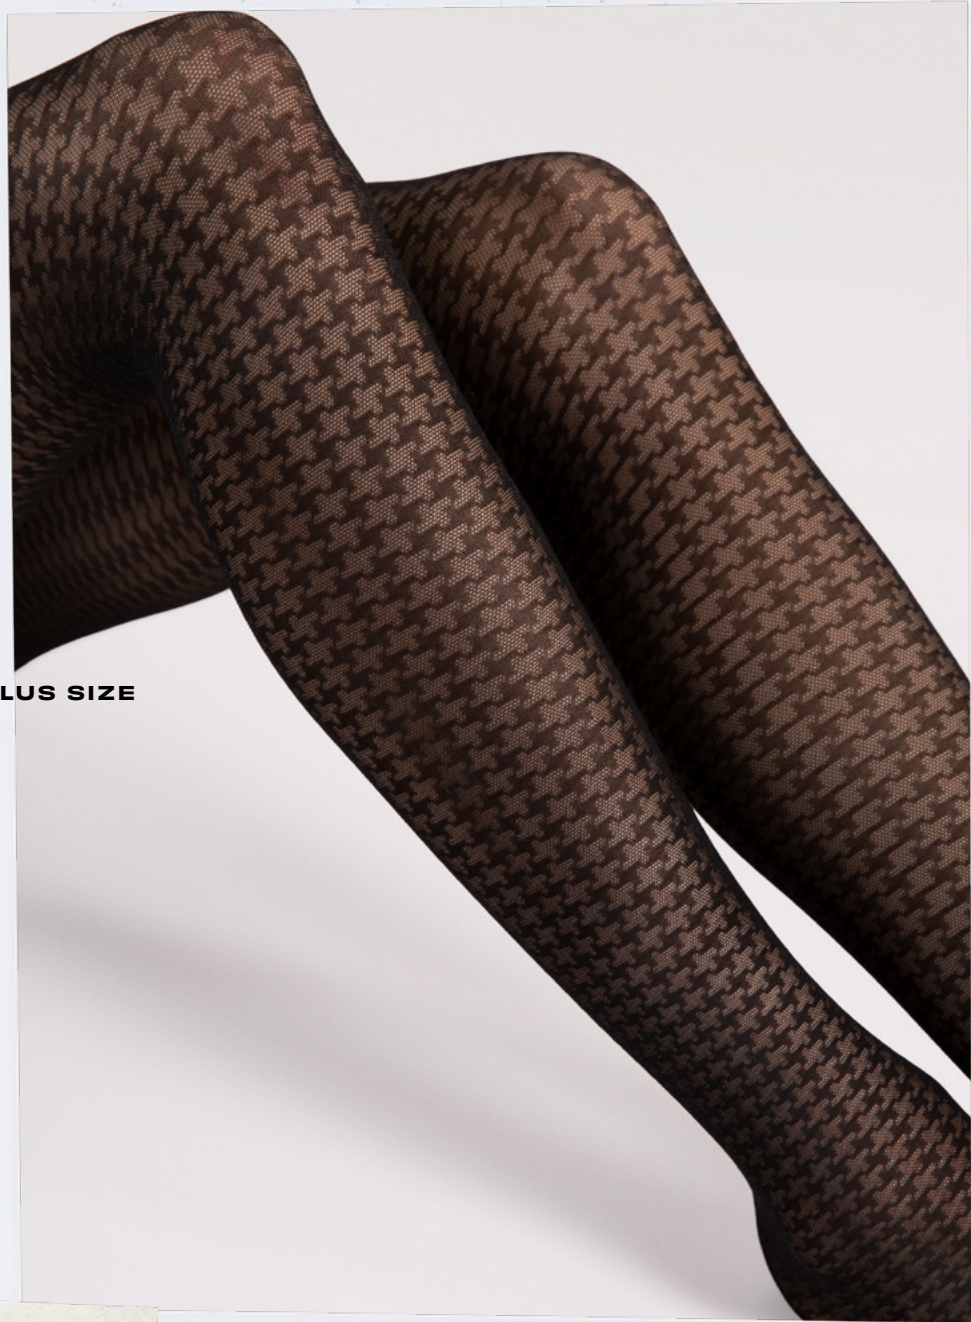

PLUS SIZE

UFFICIO

PATTERNED TIGHTS
G6117 / 30 DEN
BLACK