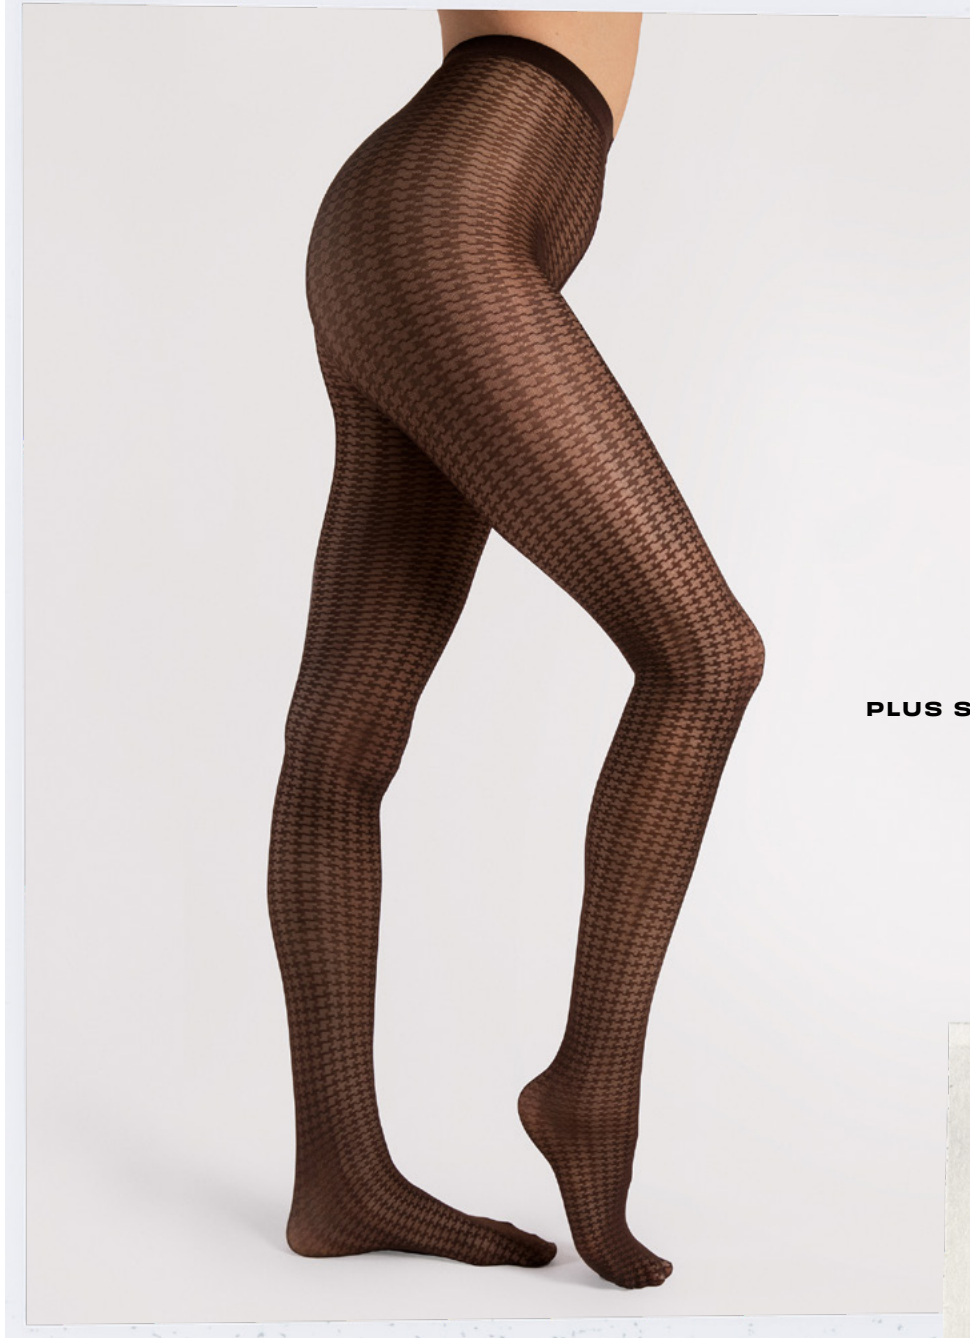

PLUS SIZE

PATTERNED TIGHTS
G6117 / 30 DEN
MOCCA

UFFICIO