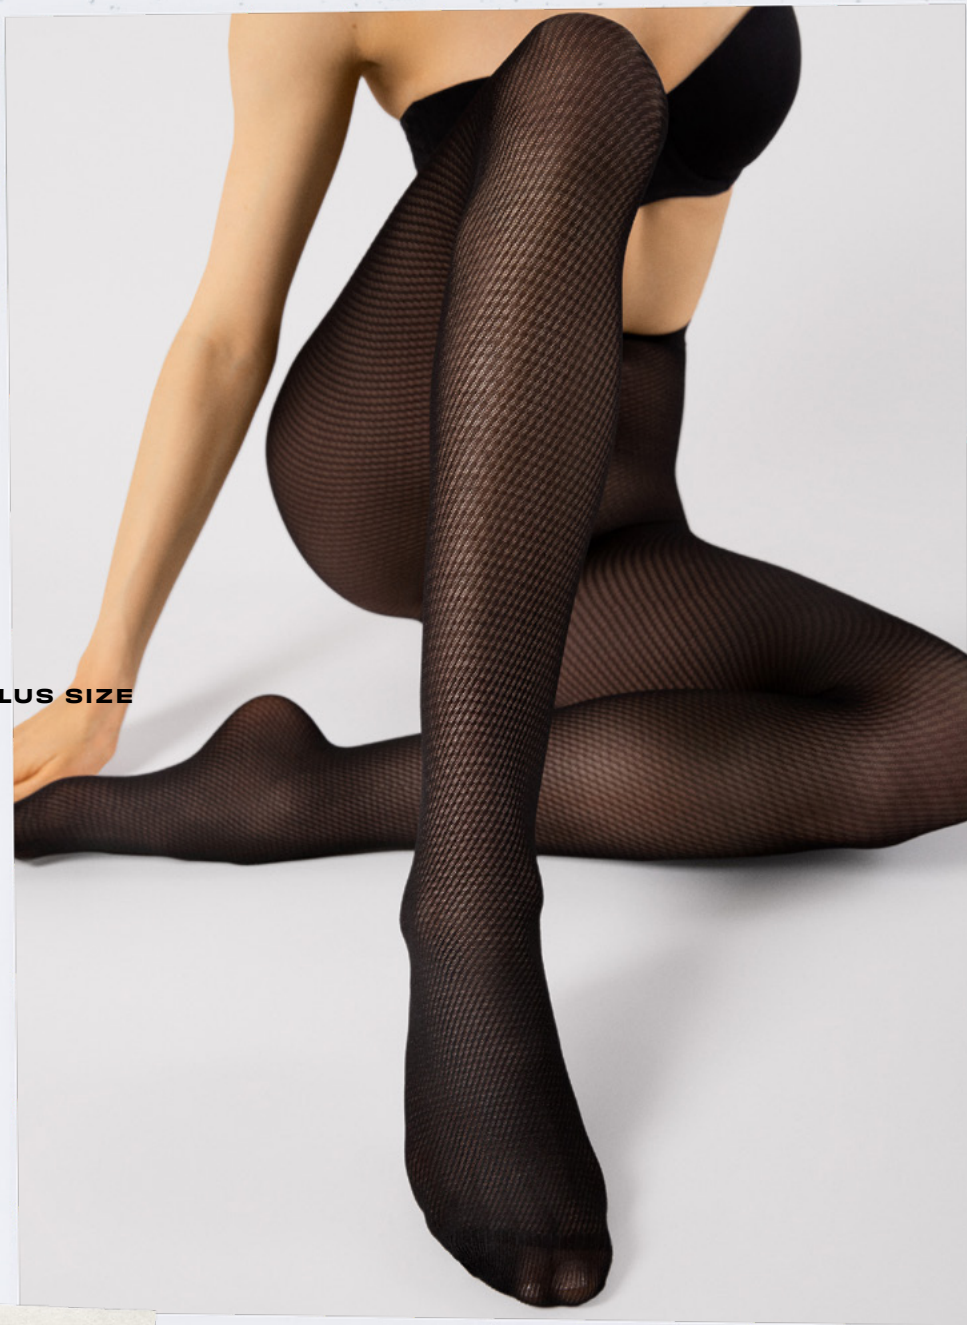

# COPPER LOVE

PATTERNED TIGHTS  
 G56112 / 60 DEN  
 BLACK / COPPER

PLUS SIZE

# HOLLY

PATTERNED TIGHTS  
 G6113 / 40 DEN  
 BLACK / GREEN

**BISETTE**

**PATTERNED TIGHTS**  
G6114 / 30 DEN  
BLACK

**ORGANICA**

**PATTERNED TIGHTS**  
G6116 / 30 DEN  
BLACK

PLUS SIZE

**RAFFINA**