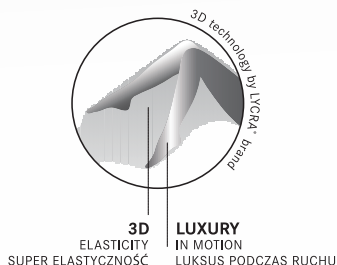

NEW SIZE!
ROZMIAR XXL - 6

LORETTA 150

50den

KOD: 000.861.150

Rozmiar / Size / Размер: 2, 3, 4, 5, 6

Skład / Composition / Состав:
Poliamid, Polyamide, Полиамид 93%
Elastan, Эластан (Лycpa) 7%

Kolor / Colour / Цвет:
nero